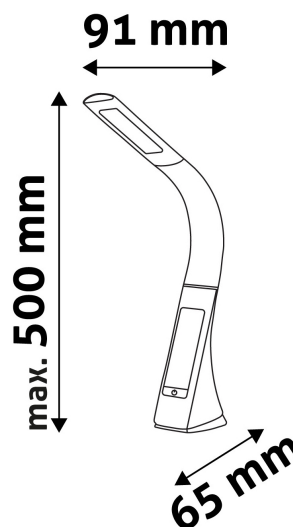

Avide LED Asztali Lámpa Üzleti Bőrhatású Naptár Barna 6W

Termékkód:	ABLDL-BLC-6W-BR
Termék honlap:	avidelighting.hu/qr/ABLDL-BLC-6W-BR
Adatlap azonosító:	AB-190518
Forgalmazó:	Bramcke Hungary Kft.
Cím:	4031 Debrecen, Kishatár utca 17.

QR kód:

Kiállítás: 2024-10-03

Oldalszám: 2/4

TERMÉKMÉRET

Szélesség:	91mm
Magasság:	500mm
Mélység:	

TERMÉKDOBOZ

Vonalkód:	5999562280515
Csomagolás:	1/b 12/k 288/r
Méret:	186mm x 305mm x 68mm
Nettó súly:	548g
Bruttó súly:	856g

KARTON

Vonalkód:	5999562280522
Csomagolás:	1/b 12/k 288/r
Méret:	440mm x 320mm x 400mm
Nettó súly:	6,576kg
Bruttó súly:	10,272kg

RAKLAP PÉLDA

Magasság:	
Szélesség:	120cm (std Euro pallet)
Mélység:	80cm (std Euro pallet)
Karton / raklap:	24karton/raklap
Karton / sor:	
Nettó súly:	157,824kg
Bruttó súly:	246,528kg

TERMÉK KÉP

KÖRVONAL