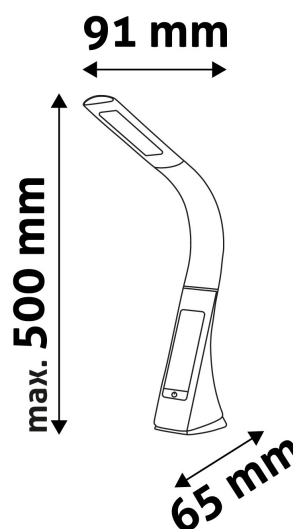

Avide LED Asztali Lámpa Luna Üzleti Bőrhatású Naptár Fehér 6W

Termékkód:	ABLDL-BLC-6W-WH
Termék honlap:	avidelighting.hu/qr/ABLDL-BLC-6W-WH
Adatlap azonosító:	AB-190518
Forgalmazó:	Bramcke Hungary Kft.
Cím:	4031 Debrecen, Kishatár utca 17.

QR kód:

Kiállítás: 2024-10-03

Oldalszám: 2/4

TERMÉKMÉRET

Szélesség:	91mm
Magasság:	500mm
Mélység:	

TERMÉKDOBOZ

Vonalkód:	5999097909363
Csomagolás:	1/b 12/k 288/r
Méret:	186mm x 305mm x 68mm
Nettó súly:	548g
Bruttó súly:	856g

KARTON

Vonalkód:	5999097909370
Csomagolás:	1/b 12/k 288/r
Méret:	440mm x 320mm x 400mm
Nettó súly:	6,576kg
Bruttó súly:	10,272kg

RAKLAP PÉLDA

Magasság:	
Szélesség:	120cm (std Euro pallet)
Mélység:	80cm (std Euro pallet)
Karton / raklap:	24karton/raklap
Karton / sor:	
Nettó súly:	157,824kg
Bruttó súly:	246,528kg

TERMÉK KÉP

KÖRVONAL