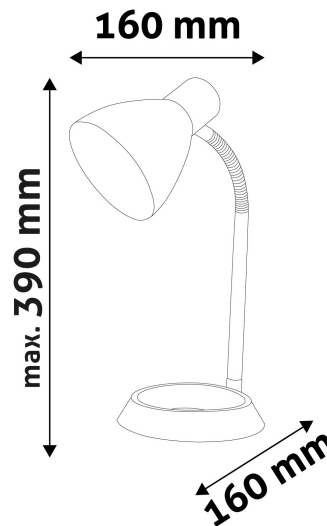

## TERMÉKMÉRET

Szélesség:	160mm
Magasság:	330mm
Mélység:	

## TERMÉKDOBOZ

Vonalkód:	5999097908441
Csomagolás:	1/b 12/k 144/r
Méret:	155mm x 250mm x 155mm
Nettó súly:	784g
Bruttó súly:	925g

## KARTON

Vonalkód:	5999097908458
Csomagolás:	1/b 12/k 144/r
Méret:	485mm x 520mm x 330mm
Nettó súly:	9,408kg
Bruttó súly:	11,1kg

## RAKLAP PÉLDA

Magasság:	
Szélesség:	120cm (std Euro pallet)
Mélység:	80cm (std Euro pallet)
Karton / raklap:	12karton/raklap
Karton / sor:	4db
Nettó súly:	112,896kg
Bruttó súly:	133,2kg