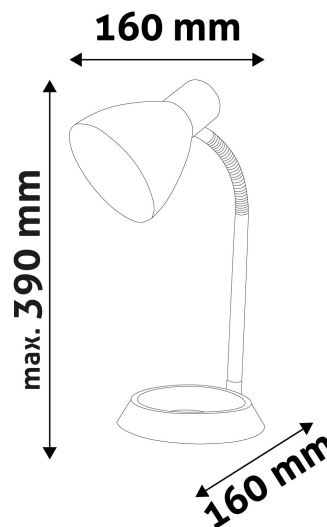

Avide Basic Asztali Lámpa O Talpú Fekete

Termékkód:	ABDLO-B
Termék honlap:	avidelighting.hu/qr/ABDLO-B
Adatlap azonosító:	AB-190518
Forgalmazó:	Bramcke Hungary Kft.
Cím:	4031 Debrecen, Kishatár utca 17.

QR kód:

Kiállítás: 2024-10-03

Oldalszám: 2/3

TERMÉKMÉRET

Szélesség:	160mm
Magasság:	330mm
Mélység:	

TERMÉKDOBOZ

Vonalkód:	5999097908441
Csomagolás:	1/b 12/k 192/r
Méret:	155mm x 250mm x 155mm
Nettó súly:	511g
Bruttó súly:	630g

KARTON

Vonalkód:	5999097908458
Csomagolás:	1/b 12/k 192/r
Méret:	485mm x 330mm x 520mm
Nettó súly:	6,132kg
Bruttó súly:	7,56kg

RAKLAP PÉLDA

Magasság:	
Szélesség:	120cm (std Euro pallet)
Mélység:	80cm (std Euro pallet)
Karton / raklap:	16karton/raklap
Karton / sor:	4db
Nettó súly:	98,112kg
Bruttó súly:	120,96kg

TERMÉK KÉP

KÖRVONAL