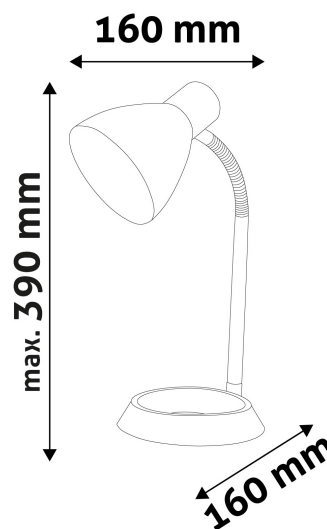

Avide Basic Asztali Lámpa O Talpú Fehér

Termékkód:	ABDLO-W
Termék honlap:	avidelighting.hu/qr/ABDLO-W
Adatlap azonosító:	AB-190518
Forgalmazó:	Bramcke Hungary Kft.
Cím:	4031 Debrecen, Kishatár utca 17.

QR kód:

Kiállítás: 2024-10-03

Oldalszám: 2/3

TERMÉKMÉRET

Szélesség:	160mm
Magasság:	330mm
Mélység:	

TERMÉKDOBOZ

Vonalkód:	5999097907505
Csomagolás:	1/b 12/k 192/r
Méret:	155mm x 250mm x 155mm
Nettó súly:	511g
Bruttó súly:	630g

KARTON

Vonalkód:	5999097907512
Csomagolás:	1/b 12/k 192/r
Méret:	485mm x 330mm x 520mm
Nettó súly:	6,132kg
Bruttó súly:	7,56kg

RAKLAP PÉLDA

Magasság:	
Szélesség:	120cm (std Euro pallet)
Mélység:	80cm (std Euro pallet)
Karton / raklap:	16karton/raklap
Karton / sor:	4db
Nettó súly:	98,112kg
Bruttó súly:	120,96kg

TERMÉK KÉP

KÖRVONAL