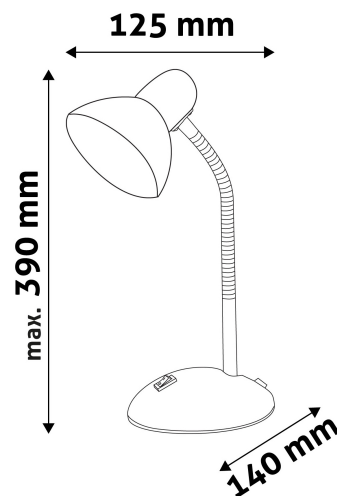

Avide Basic Asztali Lámpa Simple Sárga

Termékkód:	ABDLS-Y
Termék honlap:	avidelighting.hu/qr/ABDLS-Y
Adatlap azonosító:	AB-190518
Forgalmazó:	Bramcke Hungary Kft.
Cím:	4031 Debrecen, Kishatár utca 17.

QR kód:

Kiállítva: 2024-10-03

Oldalszám: 2/3

TERMÉKMÉRET

Szélesség:	140mm
Magasság:	390mm
Mélység:	

TERMÉKDOBOZ

Vonalkód:	5999097915562
Csomagolás:	1/b 12/k 192/r
Méret:	150mm x 235mm x 150mm
Nettó súly:	765g
Bruttó súly:	875g

KARTON

Vonalkód:	5999097915579
Csomagolás:	1/b 12/k 192/r
Méret:	470mm x 320mm x 490mm
Nettó súly:	9,18kg
Bruttó súly:	10,5kg

RAKLAP PÉLDA

Magasság:	
Szélesség:	120cm (std Euro pallet)
Mélység:	80cm (std Euro pallet)
Karton / raklap:	16karton/raklap
Karton / sor:	
Nettó súly:	146,88kg
Bruttó súly:	168kg

TERMÉK KÉP

KÖRVONAL