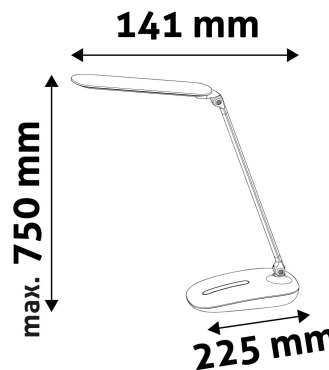

Avide LED Asztali Lámpa Érintésvezérelt Dimmer Fekete 10W

Termékkód:	ABLDL-FTD-10W-BL
Termék honlap:	avidelighting.hu/qr/ABLDL-FTD-10W-BL
Adatlap azonosító:	AB-190518
Forgalmazó:	Bramcke Hungary Kft.
Cím:	4031 Debrecen, Kishatár utca 17.

QR kód:

Kiállítás: 2024-10-03

Oldalszám: 2/3

TERMÉKMÉRET

Szélesség:	141mm
Magasság:	750mm
Mélység:	

TERMÉKDOBOZ

Vonalkód:	5999097915326
Csomagolás:	1/b 8/k 128/r
Méret:	198mm x 460mm x 88mm
Nettó súly:	1 419g
Bruttó súly:	1 813g

KARTON

Vonalkód:	5999097915333
Csomagolás:	1/b 8/k 128/r
Méret:	480mm x 380mm x 425mm
Nettó súly:	11,352kg
Bruttó súly:	14,504kg

RAKLAP PÉLDA

Magasság:	
Szélesség:	120cm (std Euro pallet)
Mélység:	80cm (std Euro pallet)
Karton / raklap:	16karton/raklap
Karton / sor:	4db
Nettó súly:	181,632kg
Bruttó súly:	232,064kg

TERMÉK KÉP

KÖRVONAL