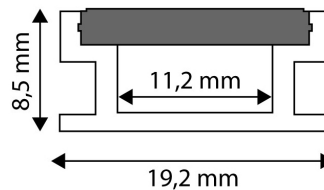

QR kód:

Kiállítás: 2024-10-03

Oldalszám: 2/3

TERMÉKMÉRET

Szélesség:	19mm
Magasság:	3mm
Mélység:	2 000mm

TERMÉK KÉP

TERMÉKDOBOZ

Vonalkód:	5999097910765
Csomagolás:	(2/bl)
Méret:	3mm x 2 020mm x 20mm
Nettó súly:	184g
Bruttó súly:	210g

KÖRVONAL

KARTON

Vonalkód:	5999097910772
Csomagolás:	(2/bl)
Méret:	2 070mm x 200mm x 160mm
Nettó súly:	0,184kg
Bruttó súly:	0,21kg

RAKLAP PÉLDA

Magasság:	
Szélesség:	120cm (std Euro pallet)
Mélység:	80cm (std Euro pallet)
Karton / raklap:	1karton/raklap
Karton / sor:	
Nettó súly:	0,184kg
Bruttó súly:	0,21kg