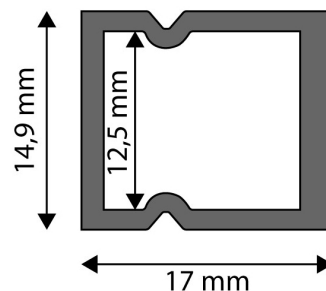

Avide Műanyag Profil IP68 2m

Termékkód:	AAP-IP-2M
Termék honlap:	avidelighting.hu/qr/AAP-IP-2M
Adatlap azonosító:	AB-190518
Forgalmazó:	Bramcke Hungary Kft.
Cím:	4031 Debrecen, Kishatár utca 17.

QR kód:

Kiállítás: 2024-10-03

Oldalszám: 2/3

TERMÉKMÉRET

Szélesség:	14,9mm
Magasság:	17mm
Mélység:	2 000mm

TERMÉKDOBOZ

Vonalkód:	5999097910444
Csomagolás:	(2/bl)
Méret:	15mm x 2 020mm x 17mm
Nettó súly:	184g
Bruttó súly:	210g

KARTON

Vonalkód:	5999097910451
Csomagolás:	(2/bl)
Méret:	2 070mm x 200mm x 160mm
Nettó súly:	0,184kg
Bruttó súly:	0,21kg

RAKLAP PÉLDA

Magasság:	
Szélesség:	120cm (std Euro pallet)
Mélység:	80cm (std Euro pallet)
Karton / raklap:	1karton/raklap
Karton / sor:	
Nettó súly:	0,184kg
Bruttó súly:	0,21kg

TERMÉK KÉP

KÖRVONAL