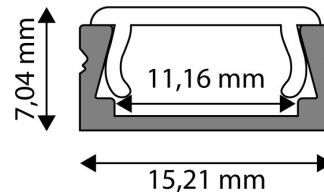

Avide Alu Profil Falon Kivüli Fekete 2m

Termékkód:	AAP-NBL-2M
Termék honlap:	avidelighting.hu/qr/AAP-NBL-2M
Adatlap azonosító:	AB-190518
Forgalmazó:	Bramcke Hungary Kft.
Cím:	4031 Debrecen, Kishatár utca 17.

QR kód:

Kiállítva: 2024-10-03

Oldalszám: 2/3

TERMÉKMÉRET

Szélesség:	15,21mm
Magasság:	7,04mm
Mélység:	2 000mm

TERMÉK KÉP

TERMÉKDOBOZ

Vonalkód:	5999097910383
Csomagolás:	(2/bl)
Méret:	15,21mm x 2 020mm x 7mm
Nettó súly:	184g
Bruttó súly:	210g

KÖRVONAL

KARTON

Vonalkód:	5999097910390
Csomagolás:	(2/bl)
Méret:	2 070mm x 200mm x 160mm
Nettó súly:	0,184kg
Bruttó súly:	0,21kg

RAKLAP PÉLDA

Magasság:	
Szélesség:	120cm (std Euro pallet)
Mélység:	80cm (std Euro pallet)
Karton / raklap:	1karton/raklap
Karton / sor:	
Nettó súly:	0,184kg
Bruttó súly:	0,21kg