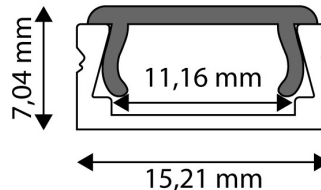

QR kód:

Kiállítás: 2024-10-03

Oldalszám: 2/3

TERMÉKMÉRET

Szélesség:	15,2mm
Magasság:	5,22mm
Mélység:	1 000mm

TERMÉK KÉP

TERMÉKDOBOZ

Vonalkód:	5999562289808
Csomagolás:	1/b
Méret:	16mm x 1 020mm x 5,5mm
Nettó súly:	86g
Bruttó súly:	97g

KÖRVONAL

KARTON

Vonalkód:	5999562289815
Csomagolás:	1/b
Méret:	1 070mm x 190mm x 170mm
Nettó súly:	0,086kg
Bruttó súly:	0,097kg

RAKLAP PÉLDA

Magasság:	
Szélesség:	120cm (std Euro pallet)
Mélység:	80cm (std Euro pallet)
Karton / raklap:	1karton/raklap
Karton / sor:	
Nettó súly:	0,086kg
Bruttó súly:	0,097kg