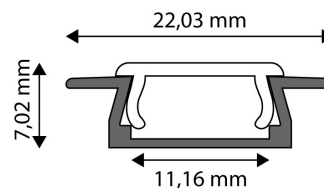

Kiállítás: 2024-10-03

Oldalszám: 2/3

TERMÉKMÉRET

Szélesség:	22,03mm
Magasság:	7,02mm
Mélység:	2 000mm

TERMÉK KÉP

TERMÉKDOBOZ

Vonalkód:	5999097910321
Csomagolás:	(2/bl)
Méret:	22mm x 2 020mm x 5mm
Nettó súly:	184g
Bruttó súly:	210g

KÖRVONAL

KARTON

Vonalkód:	5999097910338
Csomagolás:	(2/bl)
Méret:	2 070mm x 200mm x 160mm
Nettó súly:	0,184kg
Bruttó súly:	0,21kg

RAKLAP PÉLDA

Magasság:	
Szélesség:	120cm (std Euro pallet)
Mélység:	80cm (std Euro pallet)
Karton / raklap:	1karton/raklap
Karton / sor:	
Nettó súly:	0,184kg
Bruttó súly:	0,21kg