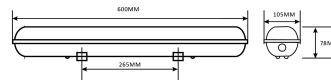

Avide LED integrált Por és Páramentes lámpatest 20W 4000K 600mm

Termékkód:	ATPF-LED-20W
Termék honlap:	avidelighting.hu/qr/ATPF-LED-20W
Adatlap azonosító:	AB-190518
Forgalmazó:	Bramcke Hungary Kft.
Cím:	4031 Debrecen, Kishatár utca 17.

QR kód:

Kiállítva: 2024-10-03

Oldalszám: 2/3

TERMÉKMÉRET

Hosszúság:	600mm
Szélesség:	105mm
Magasság:	600mm

TERMÉKDOBOZ

Vonalkód:	5999097916484
Csomagolás:	1/b 8/k 168/r
Méret:	110mm x 90mm x 615mm
Nettó súly:	740g
Bruttó súly:	1 066g

KARTON

Vonalkód:	5999097916491
Csomagolás:	1/b 8/k 168/r
Méret:	620mm x 240mm x 360mm
Nettó súly:	5,92kg
Bruttó súly:	8,528kg

RAKLAP PÉLDA

Magasság:	
Szélesség:	120cm (std Euro pallet)
Mélység:	80cm (std Euro pallet)
Karton / raklap:	21karton/raklap
Karton / sor:	
Nettó súly:	124,32kg
Bruttó súly:	179,088kg

TERMÉK KÉP

KÖRVONAL