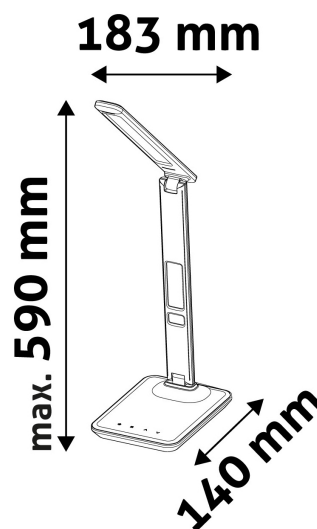

Avide LED Asztali Lámpa Irodai Bőrhatású Naptár Nathan Barna 6W

Termékkód:	ABLDL-OLC-6W-BR
Termék honlap:	avidelighting.hu/qr/ABLDL-OLC-6W-BR
Adatlap azonosító:	AB-190518
Forgalmazó:	Bramcke Hungary Kft.
Cím:	4031 Debrecen, Kishatár utca 17.

QR kód:

Kiállítás: 2024-10-03

Oldalszám: 2/3

TERMÉKMÉRET

Szélesség:	183mm
Magasság:	590mm
Mélység:	

TERMÉKDOBOZ

Vonalkód:	5999562280584
Csomagolás:	1/b 12/k 288/r
Méret:	171mm x 390mm x 60mm
Nettó súly:	822g
Bruttó súly:	1 069g

KARTON

Vonalkód:	5999562280607
Csomagolás:	1/b 12/k 288/r
Méret:	410mm x 370mm x 385mm
Nettó súly:	9,864kg
Bruttó súly:	12,828kg

RAKLAP PÉLDA

Magasság:	
Szélesség:	120cm (std Euro pallet)
Mélység:	80cm (std Euro pallet)
Karton / raklap:	24karton/raklap
Karton / sor:	6db
Nettó súly:	236,736kg
Bruttó súly:	307,872kg

TERMÉK KÉP

KÖRVONAL