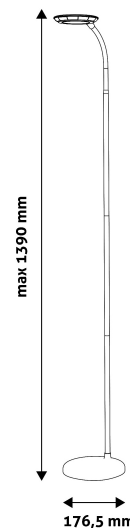

Avide LED Állólámpa Angel 12W NW Fekete

Termékkód:	ABLFL-12W-ANGEL-B
Termék honlap:	avidelighting.hu/qr/ABLFL-12W-ANGEL-B
Adatlap azonosító:	AB-190518
Forgalmazó:	Bramcke Hungary Kft.
Cím:	4031 Debrecen, Kishatár utca 17.

QR kód:

Kiállítás: 2024-10-03

Oldalszám: 2/3

TERMÉKMÉRET

Szélesség:	176,5mm
Magasság:	1 390mm
Mélység:	176,5mm

TERMÉKDOBOZ

Vonalkód:	5999097919447
Csomagolás:	1/b 5/k 140/r
Méret:	80mm x 415mm x 220mm
Nettó súly:	1 444g
Bruttó súly:	1 700g

KARTON

Vonalkód:	5999097919454
Csomagolás:	1/b 5/k 140/r
Méret:	437mm x 415mm x 230mm
Nettó súly:	7,22kg
Bruttó súly:	8,5kg

RAKLAP PÉLDA

Magasság:	
Szélesség:	120cm (std Euro pallet)
Mélység:	80cm (std Euro pallet)
Karton / raklap:	28karton/raklap
Karton / sor:	
Nettó súly:	202,16kg
Bruttó súly:	238kg

TERMÉK KÉP

KÖRVONAL