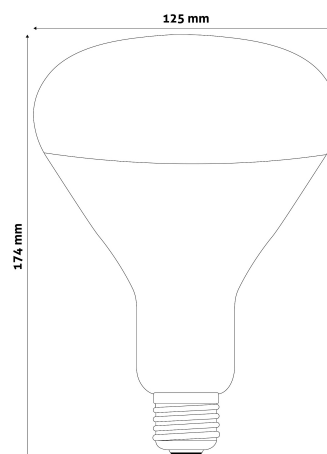

Avide Infra Izzó E27 100W Clear

Termékkód:	ASIR27-100W-C
Termék honlap:	avidelighting.hu/qr/ASIR27-100W-C
Adatlap azonosító:	AB-190518
Forgalmazó:	Bramcke Hungary Kft.
Cím:	4031 Debrecen, Kishatár utca 17.

QR kód:

Kiállítás: 2024-10-03

Oldalszám: 2/3

TERMÉKMÉRET

Átmérő:	125mm
Magasság:	174mm

TERMÉKDOBOZ

Vonalkód:	5999097907246
Csomagolás:	1/b 50/k 450/r
Méret:	120mm x 170mm x 120mm
Nettó súly:	95g
Bruttó súly:	150g

KARTON

Vonalkód:	5999097907253
Csomagolás:	1/b 50/k 450/r
Méret:	620mm x 360mm x 625mm
Nettó súly:	4,75kg
Bruttó súly:	7,5kg

RAKLAP PÉLDA

Magasság:	
Szélesség:	120cm (std Euro pallet)
Mélység:	80cm (std Euro pallet)
Karton / raklap:	9karton/raklap
Karton / sor:	
Nettó súly:	42,75kg
Bruttó súly:	67,5kg

TERMÉK KÉP

KÖRVONAL