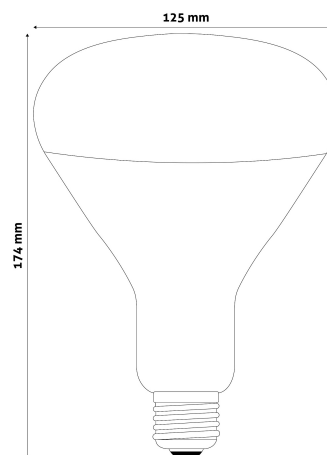

Avide Infra Izzó E27 100W Full Red

Termékkód:	ASIR27-100W-FR
Termék honlap:	avidelighting.hu/qr/ASIR27-100W-FR
Adatlap azonosító:	AB-190518
Forgalmazó:	Bramcke Hungary Kft.
Cím:	4031 Debrecen, Kishatár utca 17.

QR kód:

Kiállítás: 2024-10-03

Oldalszám: 2/3

TERMÉKMÉRET

Átmérő:	125mm
Magasság:	174mm

TERMÉKDOBOZ

Vonalkód:	5999097907284
Csomagolás:	1/b 50/k 450/r
Méret:	120mm x 170mm x 120mm
Nettó súly:	95g
Bruttó súly:	150g

KARTON

Vonalkód:	5999097907291
Csomagolás:	1/b 50/k 450/r
Méret:	620mm x 360mm x 620mm
Nettó súly:	4,75kg
Bruttó súly:	7,5kg

RAKLAP PÉLDA

Magasság:	
Szélesség:	120cm (std Euro pallet)
Mélység:	80cm (std Euro pallet)
Karton / raklap:	9karton/raklap
Karton / sor:	
Nettó súly:	42,75kg
Bruttó súly:	67,5kg

TERMÉK KÉP

KÖRVONAL