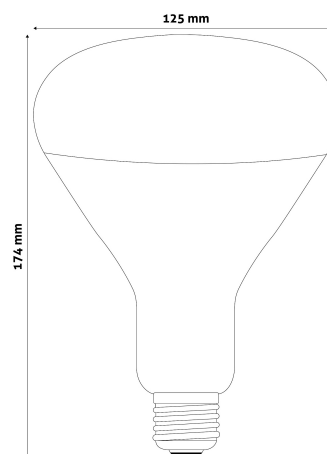

Avide Infra Izzó E27 150W Clear

Termékkód:	ASIR27-150W-C
Termék honlap:	avidelighting.hu/qr/ASIR27-150W-C
Adatlap azonosító:	AB-190518
Forgalmazó:	Bramcke Hungary Kft.
Cím:	4031 Debrecen, Kishatár utca 17.

QR kód:

Kiállítva: 2024-10-03

Oldalszám: 2/3

TERMÉKMÉRET

Átmérő:	125mm
Magasság:	174mm

TERMÉKDOBOZ

Vonalkód:	5999097911007
Csomagolás:	1/b 50/k 450/r
Méret:	120mm x 170mm x 120mm
Nettó súly:	95g
Bruttó súly:	150g

KARTON

Vonalkód:	5999097911014
Csomagolás:	1/b 50/k 450/r
Méret:	620mm x 360mm x 620mm
Nettó súly:	4,75kg
Bruttó súly:	7,5kg

RAKLAP PÉLDA

Magasság:	
Szélesség:	120cm (std Euro pallet)
Mélység:	80cm (std Euro pallet)
Karton / raklap:	9karton/raklap
Karton / sor:	
Nettó súly:	42,75kg
Bruttó súly:	67,5kg

TERMÉK KÉP

KÖRVONAL