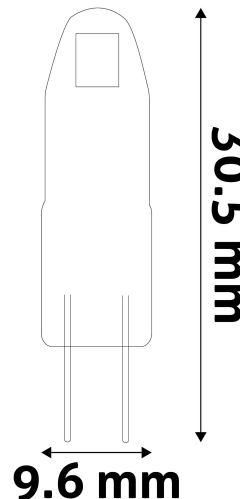

Avide LED 1.2W G4 COB EW 2700K

Termék kód:	ABCG4EW-1.2W
Termék honlap:	avidelighting.hu/qr/ABCG4EW-1.2W
Adatlap azonosító:	AB-190518
Forgalmazó:	Bramcke Hungary Kft.
Cím:	4031 Debrecen, Kishatár utca 17.

QR kód:

Kiállítás: 2024-10-03

Oldalszám: 2/3

TERMÉKMÉRET

Átmérő:	9,6mm
Magasság:	30,5mm

TERMÉKDOBOZ

Vonalkód:	5999097922768
Csomagolás:	1/b 100/d 500/k 33000/r
Méret:	20mm x 80mm x 20mm
Nettó súly:	4,5g
Bruttó súly:	8g

KARTON

Vonalkód:	5999097922775
Csomagolás:	1/b 100/d 500/k 33000/r
Méret:	590mm x 160mm x 240mm
Nettó súly:	2,25kg
Bruttó súly:	4kg

RAKLAP PÉLDA

Magasság:	
Szélesség:	120cm (std Euro pallet)
Mélység:	80cm (std Euro pallet)
Karton / raklap:	66karton/raklap
Karton / sor:	
Nettó súly:	148,5kg
Bruttó súly:	264kg

TERMÉK KÉP

KÖRVONAL