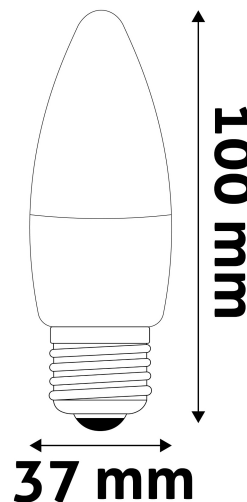

Avide LED Candle 6W E27 CW 6400K

Termék kód:	ABC27CW-6W
Termék honlap:	avidelighting.hu/qr/ABC27CW-6W
Adatlap azonosító:	AB-190518
Forgalmazó:	Bramcke Hungary Kft.
Cím:	4031 Debrecen, Kishatár utca 17.

QR kód:

Kiállítás: 2024-10-03

Oldalszám: 2/3

TERMÉKMÉRET

Átmérő:	37mm
Magasság:	100mm

TERMÉKDOBOZ

Vonalkód:	5999562289181
Csomagolás:	1/b 100/k 7000/r
Méret:	38mm x 127mm x 38mm
Nettó súly:	19g
Bruttó súly:	26g

KARTON

Vonalkód:	5999562289198
Csomagolás:	1/b 100/k 7000/r
Méret:	410mm x 210mm x 230mm
Nettó súly:	1,9kg
Bruttó súly:	2,6kg

RAKLAP PÉLDA

Magasság:	
Szélesség:	120cm (std Euro pallet)
Mélység:	80cm (std Euro pallet)
Karton / raklap:	70karton/raklap
Karton / sor:	
Nettó súly:	133kg
Bruttó súly:	182kg

TERMÉK KÉP

KÖRVONAL