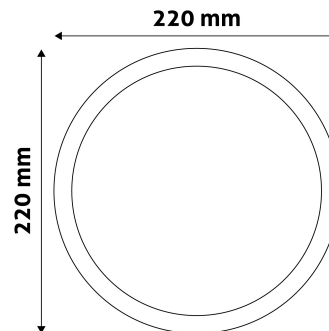

Avide LED Beépíthető Kerek Mennyezeti Lámpa ALU 18W CW 6400K

Termékkód:	ACRPCW-R-18W-ALU
Termék honlap:	avidelighting.hu/qr/ACRPCW-R-18W-ALU
Adatlap azonosító:	AB-190518
Forgalmazó:	Bramcke Hungary Kft.
Cím:	4031 Debrecen, Kishatár utca 17.

QR kód:

Kiállítás: 2024-10-03

Oldalszám: 2/3

TERMÉKMÉRET

Átmérő:	220mm
Magasság:	
Kivágási méret:	201mm

TERMÉKDOBOZ

Vonalkód:	5999562281291
Csomagolás:	1/b 20/k 400/r
Méret:	220mm x 34mm x 260mm
Nettó súly:	370g
Bruttó súly:	431g

KARTON

Vonalkód:	5999562281307
Csomagolás:	1/b 20/k 400/r
Méret:	470mm x 375mm x 285mm
Nettó súly:	7,4kg
Bruttó súly:	8,62kg

RAKLAP PÉLDA

Magasság:	
Szélesség:	120cm (std Euro pallet)
Mélység:	80cm (std Euro pallet)
Karton / raklap:	20karton/raklap
Karton / sor:	
Nettó súly:	148kg
Bruttó súly:	172,4kg

TERMÉK KÉP

KÖRVONAL