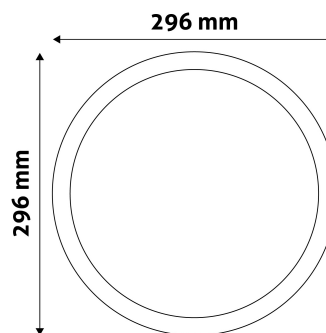

Avide LED Beépíthető Kerek Mennyezeti Lámpa ALU 24W CW 6400K

Termékkód:	ACRPCW-R-24W-ALU
Termék honlap:	avidelighting.hu/qr/ACRPCW-R-24W-ALU
Adatlap azonosító:	AB-190518
Forgalmazó:	Bramcke Hungary Kft.
Cím:	4031 Debrecen, Kishatár utca 17.

QR kód:

Kiállítás: 2024-10-03

Oldalszám: 2/3

TERMÉKMÉRET

Átmérő:	296mm
Magasság:	
Kivágási méret:	280mm

TERMÉKDOBOZ

Vonalkód:	5999097913087
Csomagolás:	1/b 20/k 240/r
Méret:	305mm x 39mm x 320mm
Nettó súly:	675g
Bruttó súly:	795g

KARTON

Vonalkód:	5999097913094
Csomagolás:	1/b 20/k 240/r
Méret:	630mm x 420mm x 345mm
Nettó súly:	13,5kg
Bruttó súly:	15,9kg

RAKLAP PÉLDA

Magasság:	
Szélesség:	120cm (std Euro pallet)
Mélység:	80cm (std Euro pallet)
Karton / raklap:	12karton/raklap
Karton / sor:	
Nettó súly:	162kg
Bruttó súly:	190,8kg

TERMÉK KÉP

KÖRVONAL