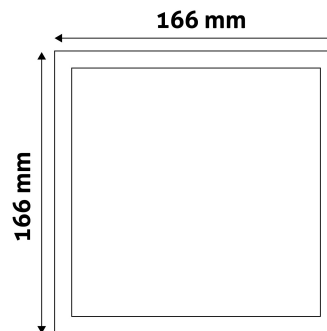

Avide LED Beépíthető Négyzetes Mennyezeti Lámpa ALU 12W CW 6400K

Termékkód:	ACRPCW-S-12W-ALU
Termék honlap:	avidelighting.hu/qr/ACRPCW-S-12W-ALU
Adatlap azonosító:	AB-190518
Forgalmazó:	Bramcke Hungary Kft.
Cím:	4031 Debrecen, Kishatár utca 17.

QR kód:

Kiállítás: 2024-10-03

Oldalszám: 2/3

TERMÉKMÉRET

Szélesség:	166mm
Magasság:	166mm
Kivágási méret:	151mm

TERMÉKDOBOZ

Vonalkód:	5999562281253
Csomagolás:	1/b 40/k 1080/r
Méret:	170mm x 37mm x 203mm
Nettó súly:	255g
Bruttó súly:	292,5g

KARTON

Vonalkód:	5999562281260
Csomagolás:	1/b 40/k 1080/r
Méret:	870mm x 215mm x 225mm
Nettó súly:	10,2kg
Bruttó súly:	11,7kg

RAKLAP PÉLDA

Magasság:	
Szélesség:	120cm (std Euro pallet)
Mélység:	80cm (std Euro pallet)
Karton / raklap:	27karton/raklap
Karton / sor:	
Nettó súly:	275,4kg
Bruttó súly:	315,9kg

TERMÉK KÉP

KÖRVONAL