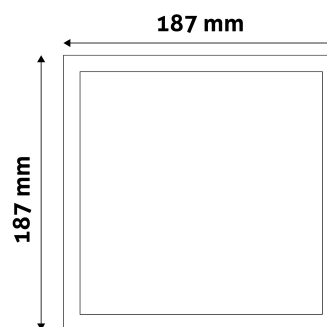

Avide LED Beépíthető Négyzetes Mennyezeti Lámpa ALU 15W CW 6400K

Termékkód:	ACRPCW-S-15W-ALU
Termék honlap:	avidelighting.hu/qr/ACRPCW-S-15W-ALU
Adatlap azonosító:	AB-190518
Forgalmazó:	Bramcke Hungary Kft.
Cím:	4031 Debrecen, Kishatár utca 17.

QR kód:

Kiállítás: 2024-10-03

Oldalszám: 2/3

TERMÉKMÉRET

Szélesség:	187mm
Magasság:	187mm
Kivágási méret:	168mm

TERMÉKDOBOZ

Vonalkód:	5999097916804
Csomagolás:	1/b 20/k 640/r
Méret:	225mm x 225mm x 30mm
Nettó súly:	130g
Bruttó súly:	187g

KARTON

Vonalkód:	5999097916811
Csomagolás:	1/b 20/k 640/r
Méret:	335mm x 245mm x 470mm
Nettó súly:	2,6kg
Bruttó súly:	3,74kg

RAKLAP PÉLDA

Magasság:	
Szélesség:	120cm (std Euro pallet)
Mélység:	80cm (std Euro pallet)
Karton / raklap:	32karton/raklap
Karton / sor:	
Nettó súly:	83,2kg
Bruttó súly:	119,68kg

TERMÉK KÉP

KÖRVONAL