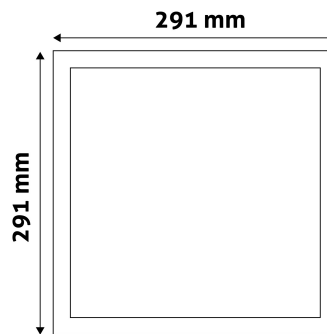

Avide LED Beépíthető Négyzetes Mennyezeti Lámpa ALU 24W NW 4000K

Termékkód:	ACRPNW-S-24W-ALU
Termék honlap:	avidelighting.hu/qr/ACRPNW-S-24W-ALU
Adatlap azonosító:	AB-190518
Forgalmazó:	Bramcke Hungary Kft.
Cím:	4031 Debrecen, Kishatár utca 17.

QR kód:

Kiállítás: 2024-10-03

Oldalszám: 2/3

TERMÉKMÉRET

Szélesség:	291mm
Magasság:	291mm
Kivágási méret:	280mm

TERMÉKDOBOZ

Vonalkód:	5999097912103
Csomagolás:	1/b 20/k 240/r
Méret:	310mm x 330mm x 40mm
Nettó súly:	675g
Bruttó súly:	795g

KARTON

Vonalkód:	5999097912110
Csomagolás:	1/b 20/k 240/r
Méret:	630mm x 420mm x 345mm
Nettó súly:	13,5kg
Bruttó súly:	15,9kg

RAKLAP PÉLDA

Magasság:	
Szélesség:	120cm (std Euro pallet)
Mélység:	80cm (std Euro pallet)
Karton / raklap:	12karton/raklap
Karton / sor:	
Nettó súly:	162kg
Bruttó súly:	190,8kg

TERMÉK KÉP

KÖRVONAL