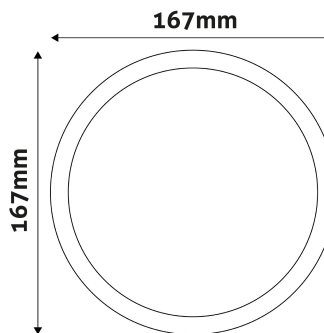

Avide LED Beépíthető Kerek Mennyezeti Lámpa ALU 12W WW 3000K

Termékkód:	ACRPWW-R-12W-ALU
Termék honlap:	avidelighting.hu/qr/ACRPWW-R-12W-ALU
Adatlap azonosító:	AB-190518
Forgalmazó:	Bramcke Hungary Kft.
Cím:	4031 Debrecen, Kishatár utca 17.

QR kód:

Kiállítás: 2024-10-03

Oldalszám: 2/3

TERMÉKMÉRET

Átmérő:	167mm
Magasság:	
Kivágási méret:	151mm

TERMÉKDOBOZ

Vonalkód:	5999562281192
Csomagolás:	1/b 40/k 1080/r
Méret:	170mm x 39mm x 203mm
Nettó súly:	255g
Bruttó súly:	292,5g

KARTON

Vonalkód:	5999562281208
Csomagolás:	1/b 40/k 1080/r
Méret:	870mm x 215mm x 225mm
Nettó súly:	10,2kg
Bruttó súly:	11,7kg

RAKLAP PÉLDA

Magasság:	
Szélesség:	120cm (std Euro pallet)
Mélység:	80cm (std Euro pallet)
Karton / raklap:	27karton/raklap
Karton / sor:	
Nettó súly:	275,4kg
Bruttó súly:	315,9kg

TERMÉK KÉP

KÖRVONAL