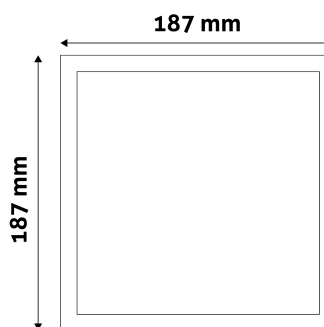

Avide LED Beépíthető Négyzetes Mennyezeti Lámpa ALU 15W WW 3000K

Termékkód:	ACRPWW-S-15W-ALU
Termék honlap:	avidelighting.hu/qr/ACRPWW-S-15W-ALU
Adatlap azonosító:	AB-190518
Forgalmazó:	Bramcke Hungary Kft.
Cím:	4031 Debrecen, Kishatár utca 17.

QR kód:

Kiállítás: 2024-10-03

Oldalszám: 2/3

TERMÉKMÉRET

Szélesség:	187mm
Magasság:	187mm
Kivágási méret:	168mm

TERMÉKDOBOZ

Vonalkód:	5999097916767
Csomagolás:	1/b 20/k 640/r
Méret:	225mm x 225mm x 30mm
Nettó súly:	130g
Bruttó súly:	187g

KARTON

Vonalkód:	5999097916774
Csomagolás:	1/b 20/k 640/r
Méret:	335mm x 245mm x 470mm
Nettó súly:	2,6kg
Bruttó súly:	3,74kg

RAKLAP PÉLDA

Magasság:	
Szélesség:	120cm (std Euro pallet)
Mélység:	80cm (std Euro pallet)
Karton / raklap:	32karton/raklap
Karton / sor:	
Nettó súly:	83,2kg
Bruttó súly:	119,68kg

TERMÉK KÉP

KÖRVONAL