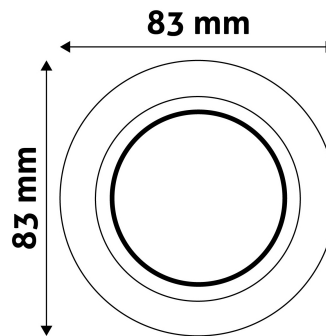

Avide GU10 Keret Domború Forgatható Fekete

Termékkód:	ABGU10F-CS-B
Termék honlap:	avidelighting.hu/qr/ABGU10F-CS-B
Adatlap azonosító:	AB-190518
Forgalmazó:	Bramcke Hungary Kft.
Cím:	4031 Debrecen, Kishatár utca 17.

QR kód:

Kiállítva: 2024-10-03

Oldalszám: 2/3

TERMÉKMÉRET

Átmérő:	
Magasság:	24mm

TERMÉKDOBOZ

Vonalkód:	5999097911564
Csomagolás:	1/b 100/k 3200/r
Méret:	86mm x 86mm x 38mm
Nettó súly:	61g
Bruttó súly:	77,5g

KARTON

Vonalkód:	5999097911618
Csomagolás:	1/b 100/k 3200/r
Méret:	450mm x 225mm x 365mm
Nettó súly:	6,1kg
Bruttó súly:	7,75kg

RAKLAP PÉLDA

Magasság:	
Szélesség:	120cm (std Euro pallet)
Mélység:	80cm (std Euro pallet)
Karton / raklap:	32karton/raklap
Karton / sor:	
Nettó súly:	195,2kg
Bruttó súly:	248kg

TERMÉK KÉP

KÖRVONAL