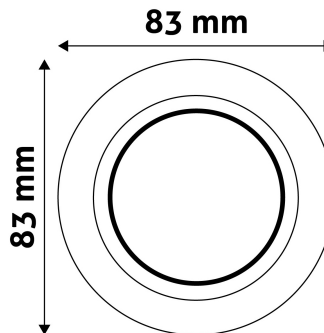

Avide GU10 Keret Domború Forgatható Króm

Termékkód:	ABGU10F-CS-CH
Termék honlap:	avidelighting.hu/qr/ABGU10F-CS-CH
Adatlap azonosító:	AB-190518
Forgalmazó:	Bramcke Hungary Kft.
Cím:	4031 Debrecen, Kishatár utca 17.

QR kód:

Kiállítás: 2024-10-03

Oldalszám: 2/3

TERMÉKMÉRET

Átmérő:	
Magasság:	24mm

TERMÉKDOBOZ

Vonalkód:	5999097911601
Csomagolás:	1/b 100/k 3200/r
Méret:	86mm x 86mm x 38mm
Nettó súly:	60,2g
Bruttó súly:	76,7g

KARTON

Vonalkód:	
Csomagolás:	1/b 100/k 3200/r
Méret:	450mm x 225mm x 365mm
Nettó súly:	6,02kg
Bruttó súly:	7,67kg

RAKLAP PÉLDA

Magasság:	
Szélesség:	120cm (std Euro pallet)
Mélység:	80cm (std Euro pallet)
Karton / raklap:	32karton/raklap
Karton / sor:	
Nettó súly:	192,64kg
Bruttó súly:	245,44kg

TERMÉK KÉP

KÖRVONAL