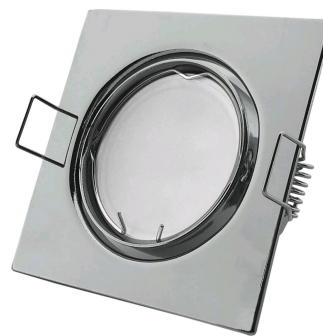

Avide GU10 Keret Négyzetes Forgatható Króm

Termékkód:	ABGU10F-SS-CH
Termék honlap:	avidelighting.hu/qr/ABGU10F-SS-CH
Adatlap azonosító:	AB-190518
Forgalmazó:	Bramcke Hungary Kft.
Cím:	4031 Debrecen, Kishatár utca 17.

QR kód:

Kiállítás: 2024-10-03

Oldalszám: 2/3

TERMÉKMÉRET

Szélesség:	81mm
Magasság:	26mm

TERMÉKDOBOZ

Vonalkód:	5999097911762
Csomagolás:	1/b 100/k 3000/r
Méret:	85mm x 105mm x 37mm
Nettó súly:	103,5g
Bruttó súly:	120g

KARTON

Vonalkód:	5999097911793
Csomagolás:	1/b 100/k 3000/r
Méret:	545mm x 220mm x 360mm
Nettó súly:	10,35kg
Bruttó súly:	12kg

RAKLAP PÉLDA

Magasság:	
Szélesség:	120cm (std Euro pallet)
Mélység:	80cm (std Euro pallet)
Karton / raklap:	30karton/raklap
Karton / sor:	
Nettó súly:	310,5kg
Bruttó súly:	360kg

TERMÉK KÉP