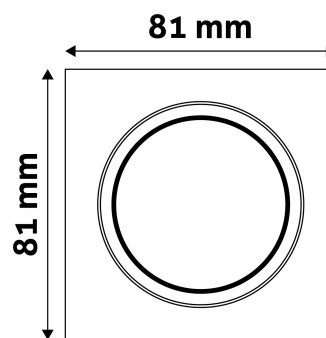

Avide GU10 Keret Négyzetes Forgatható Króm

Termékkód:	ABGU10F-SS-CH
Termék honlap:	avidelighting.hu/qr/ABGU10F-SS-CH
Adatlap azonosító:	AB-190518
Forgalmazó:	Bramcke Hungary Kft.
Cím:	4031 Debrecen, Kishatár utca 17.

QR kód:

Kiállítás: 2024-10-03

Oldalszám: 2/3

TERMÉKMÉRET

Szélesség:	81mm
Magasság:	26mm

TERMÉKDOBOZ

Vonalkód:	5999097911762
Csomagolás:	1/b 100/k 3000/r
Méret:	85mm x 105mm x 37mm
Nettó súly:	103,5g
Bruttó súly:	120g

KARTON

Vonalkód:	5999097911793
Csomagolás:	1/b 100/k 3000/r
Méret:	545mm x 220mm x 360mm
Nettó súly:	10,35kg
Bruttó súly:	12kg

RAKLAP PÉLDA

Magasság:	
Szélesség:	120cm (std Euro pallet)
Mélység:	80cm (std Euro pallet)
Karton / raklap:	30karton/raklap
Karton / sor:	
Nettó súly:	310,5kg
Bruttó súly:	360kg

TERMÉK KÉP

KÖRVONAL