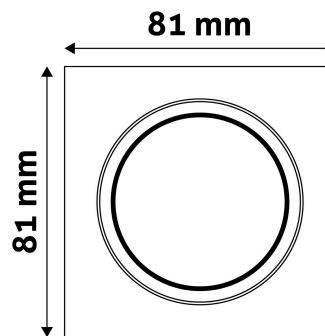

TECHNIKAI RÉSZLETEK

Teljesítmény:	
Feszültség tartomány:	220-240V
Belső átmérő:	55mm
Kívágási méret:	65mm
Forgatható:	Igen
IP Védettség:	IP20

DOBOZ KÉP

Avide GU10 Keret Négyzetes Forgatható Szatén Nikkel

Oldalszám: 2/3

TERMÉKMÉRET

Szélesség:	81mm
Magasság:	26mm

TERMÉKDOBOZ

Vonalkód:	5999097917207
Csomagolás:	1/b 100/k 3000/r
Méret:	85mm x 105mm x 37mm
Nettó súly:	103,5g
Bruttó súly:	120g

KARTON

Vonalkód:	5999097917214
Csomagolás:	1/b 100/k 3000/r
Méret:	545mm x 220mm x 360mm
Nettó súly:	10,35kg
Bruttó súly:	12kg

RAKLAP PÉLDA

Magasság:	
Szélesség:	120cm (std Euro pallet)
Mélység:	80cm (std Euro pallet)
Karton / raklap:	30karton/raklap
Karton / sor:	
Nettó súly:	310,5kg
Bruttó súly:	360kg

TERMÉK KÉP

KÖRVONAL

Avide GU10 Keret Négyzetes Forgatható Szatén Nikkel