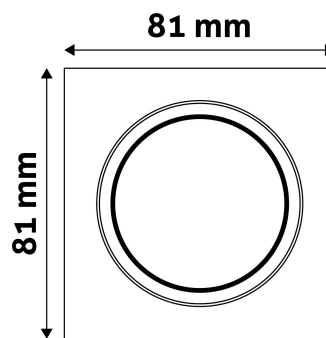

Avide GU10 Keret Négyzetes Forgatható Fehér

Termékkód:	ABGU10F-SS-W
Termék honlap:	avidelighting.hu/qr/ABGU10F-SS-W
Adatlap azonosító:	AB-190518
Forgalmazó:	Bramcke Hungary Kft.
Cím:	4031 Debrecen, Kishatár utca 17.

QR kód:

Kiállítás: 2024-10-03

Oldalszám: 2/3

TERMÉKMÉRET

Szélesség:	81mm
Magasság:	26mm

TERMÉKDOBOZ

Vonalkód:	5999097911748
Csomagolás:	1/b 100/k 3000/r
Méret:	85mm x 105mm x 37mm
Nettó súly:	103,5g
Bruttó súly:	120g

KARTON

Vonalkód:	5999097911731
Csomagolás:	1/b 100/k 3000/r
Méret:	545mm x 220mm x 360mm
Nettó súly:	10,35kg
Bruttó súly:	12kg

RAKLAP PÉLDA

Magasság:	
Szélesség:	120cm (std Euro pallet)
Mélység:	80cm (std Euro pallet)
Karton / raklap:	30karton/raklap
Karton / sor:	
Nettó súly:	310,5kg
Bruttó súly:	360kg

TERMÉK KÉP

KÖRVONAL