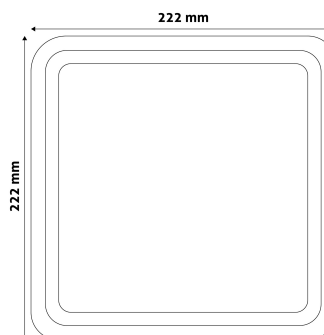

**Avide Cseppálló Mennyezeti Lámpa Merkur-S Négyzetes IP54 12W NW
4000K Szürke**

Termékkód:	ABHL54-SG-12W-NW
Termék honlap:	avidelighting.hu/qr/ABHL54-SG-12W-NW
Adatlap azonosító:	AB-190518
Forgalmazó:	Bramcke Hungary Kft.
Cím:	4031 Debrecen, Kishatár utca 17.

QR kód:

Kiállítás: 2024-10-03

Oldalszám: 2/4

TERMÉKMÉRET

Szélesség:	222mm
Magasság:	222mm
Mélység:	49mm

TERMÉKDOBOZ

Vonalkód:	5999097911243
Csomagolás:	1/b 10/k 360/r
Méret:	230mm x 60mm x 230mm
Nettó súly:	401g
Bruttó súly:	506g

KARTON

Vonalkód:	5999097911250
Csomagolás:	1/b 10/k 360/r
Méret:	475mm x 320mm x 250mm
Nettó súly:	4,01kg
Bruttó súly:	5,06kg

RAKLAP PÉLDA

Magasság:	
Szélesség:	120cm (std Euro pallet)
Mélység:	80cm (std Euro pallet)
Karton / raklap:	36karton/raklap
Karton / sor:	4db
Nettó súly:	144,36kg
Bruttó súly:	182,16kg

TERMÉK KÉP

KÖRVONAL