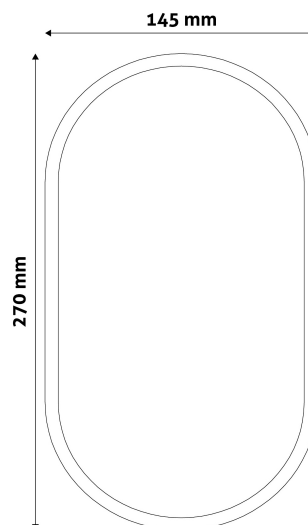

Avide Cseppálló Mennyezeti Lámpa Triton-O Ovális IP65 20W NW 4000K Fehér

Termékkód:	ABBHL-O-20W-NW
Termék honlap:	avidelighting.hu/qr/ABBHL-O-20W-NW
Adatlap azonosító:	AB-190518
Forgalmazó:	Bramcke Hungary Kft.
Cím:	4031 Debrecen, Kishatár utca 17.

QR kód:

Kiállítva: 2024-10-03

Oldalszám: 2/4

TERMÉKMÉRET

Szélesség:	145mm
Magasság:	270mm
Mélység:	270mm

TERMÉKDOBOZ

Vonalkód:	5999097915289
Csomagolás:	1/b 12/k 384/r
Méret:	150mm x 88mm x 273mm
Nettó súly:	401g
Bruttó súly:	506g

KARTON

Vonalkód:	5999097915296
Csomagolás:	1/b 12/k 384/r
Méret:	465mm x 375mm x 295mm
Nettó súly:	4,812kg
Bruttó súly:	6,072kg

RAKLAP PÉLDA

Magasság:	
Szélesség:	120cm (std Euro pallet)
Mélység:	80cm (std Euro pallet)
Karton / raklap:	32karton/raklap
Karton / sor:	
Nettó súly:	153,984kg
Bruttó súly:	194,304kg

TERMÉK KÉP

KÖRVONAL