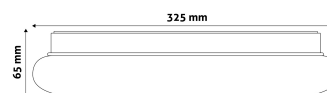

Oldalszám: 2/3

TERMÉKMÉRET

Átmérő: 325mm
Magasság: 65mm

TERMÉKDOBOZ

Vonalkód: 5999097916163
Csomagolás: 1/b 10/k 100/r
Méret: 330mm x 330mm x 65mm
Nettó súly: 431,5g
Bruttó súly: 651,5g

KARTON

Vonalkód: 5999097916170
Csomagolás: 1/b 10/k 100/r
Méret: 1 130mm x 350mm x 350mm
Nettó súly: 4,315kg
Bruttó súly: 6,515kg

RAKLAP PÉLDA

Magasság:
Szélesség: 120cm (std Euro pallet)
Mélység: 80cm (std Euro pallet)
Karton / raklap: 10karton/raklap
Karton / sor:
Nettó súly: 43,15kg
Bruttó súly: 65,15kg

TERMÉK KÉP

KÖRVONAL

Termékkód:	ACLO33NW-18W-LAR
Termék honlap:	avidelighting.hu/qr/ACLO33NW-18W-LAR
Adatlap azonosító:	AB-190518
Forgalmazó:	Bramcke Hungary Kft.
Cím:	4031 Debrecen, Kishatár utca 17.