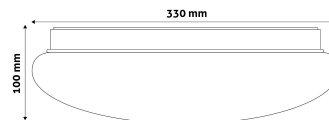

Oldalszám: 2/3

TERMÉKMÉRET

Átmérő:	330mm
Magasság:	100mm

TERMÉKDOBOZ

Vonalkód:	5999097924083
Csomagolás:	1/b 10/k 100/r
Méret:	335mm x 110mm x 335mm
Nettó súly:	431,5g
Bruttó súly:	651,5g

KARTON

Vonalkód:	5999097924090
Csomagolás:	1/b 10/k 100/r
Méret:	1 130mm x 350mm x 350mm
Nettó súly:	4,315kg
Bruttó súly:	6,515kg

RAKLAP PÉLDA

Magasság:	
Szélesség:	120cm (std Euro pallet)
Mélység:	80cm (std Euro pallet)
Karton / raklap:	10karton/raklap
Karton / sor:	
Nettó súly:	43,15kg
Bruttó súly:	65,15kg

TERMÉK KÉP**KÖRVONAL**