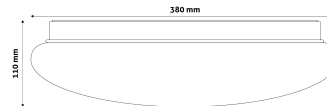

Termékkód:	ACLO38NW-24W-HL-ST
Termék honlap:	avidelighting.hu/qr/ACLO38NW-24W-HL-ST
Adatlap azonosító:	AB-190518
Forgalmazó:	Bramcke Hungary Kft.
Cím:	4031 Debrecen, Kishatár utca 17.

QR kód:

Kiállítás: 2024-10-03

Oldalszám: 2/3

TERMÉKMÉRET

Átmérő:	380mm
Magasság:	100mm

TERMÉKDOBOZ

Vonalkód:	5999097915180
Csomagolás:	1/b 10/k 100/r
Méret:	390mm x 390mm x 118mm
Nettó súly:	562g
Bruttó súly:	835g

KARTON

Vonalkód:	5999097915197
Csomagolás:	1/b 10/k 100/r
Méret:	1 130mm x 400mm x 400mm
Nettó súly:	5,62kg
Bruttó súly:	8,35kg

RAKLAP PÉLDA

Magasság:	
Szélesség:	120cm (std Euro pallet)
Mélység:	80cm (std Euro pallet)
Karton / raklap:	10karton/raklap
Karton / sor:	
Nettó súly:	56,2kg
Bruttó súly:	83,5kg

TERMÉK KÉP

KÖRVONAL