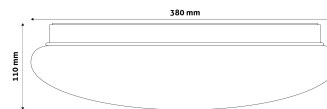

Termékkód: ACLO38WW-24W-HL-ST
Termék honlap: avidelighting.hu/qr/ACLO38WW-24W-HL-ST
Adatlap azonosító: AB-190518
Forgalmazó: Bramcke Hungary Kft.
Cím: 4031 Debrecen, Kishatár utca 17.

QR kód:

Kiállítva: 2024-10-03

Oldalszám: 2/3

TERMÉKMÉRET

Átmérő: 380mm
Magasság: 110mm

TERMÉKDOBOZ

Vonalkód: 5999097924069
Csomagolás: 1/b 10/k 100/r
Méret: 390mm x 390mm x 118mm
Nettó súly: 562g
Bruttó súly: 835g

KARTON

Vonalkód: 5999097924076
Csomagolás: 1/b 10/k 100/r
Méret: 1 130mm x 400mm x 400mm
Nettó súly: 5,62kg
Bruttó súly: 8,35kg

RAKLAP PÉLDA

Magasság:
Szélesség: 120cm (std Euro pallet)
Mélység: 80cm (std Euro pallet)
Karton / raklap: 10karton/raklap
Karton / sor:
Nettó súly: 56,2kg
Bruttó súly: 83,5kg

TERMÉK KÉP

KÖRVONAL