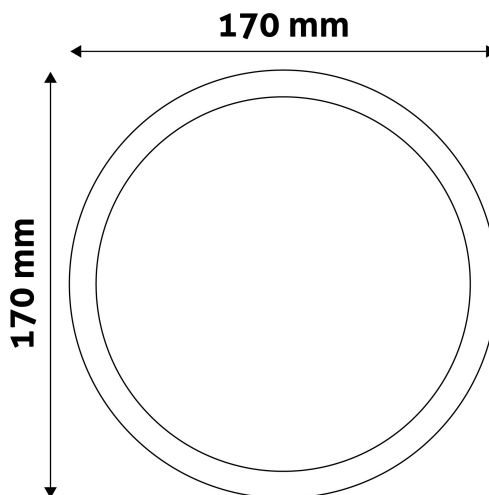

Avide LED Falra Szerelhető Kerek Mennyezeti Lámpa ALU 12W CW 6400K

Termékkód:	ACSMCW-R-12W-ALU
Termék honlap:	avidelighting.hu/qr/ACSMCW-R-12W-ALU
Adatlap azonosító:	AB-190518
Forgalmazó:	Bramcke Hungary Kft.
Cím:	4031 Debrecen, Kishatár utca 17.

QR kód:

Kiállítás: 2024-10-03

Oldalszám: 2/3

TERMÉKMÉRET

Átmérő:	170mm
Magasság:	31,5mm

TERMÉKDOBOZ

Vonalkód:	5999562281901
Csomagolás:	1/b 40/k 1080/r
Méret:	170mm x 40mm x 170mm
Nettó súly:	255g
Bruttó súly:	292,5g

KARTON

Vonalkód:	5999562281918
Csomagolás:	1/b 40/k 1080/r
Méret:	885mm x 220mm x 193mm
Nettó súly:	10,2kg
Bruttó súly:	11,7kg

RAKLAP PÉLDA

Magasság:	
Szélesség:	120cm (std Euro pallet)
Mélység:	80cm (std Euro pallet)
Karton / raklap:	27karton/raklap
Karton / sor:	
Nettó súly:	275,4kg
Bruttó súly:	315,9kg

TERMÉK KÉP

KÖRVONAL