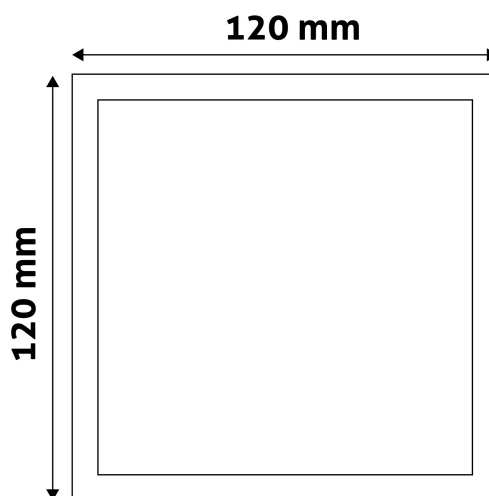

Avide LED Falra Szerelhető Négyzetes Mennyezeti Lámpa ALU 6W CW 6400K

Termékkód:	ACSMCW-S-6W-ALU
Termék honlap:	avidelighting.hu/qr/ACSMCW-S-6W-ALU
Adatlap azonosító:	AB-190518
Forgalmazó:	Bramcke Hungary Kft.
Cím:	4031 Debrecen, Kishatár utca 17.

QR kód:

Kiállítás: 2024-10-03

Oldalszám: 2/3

TERMÉKMÉRET

Szélesség:	120mm
Magasság:	31,5mm

TERMÉKDOBOZ

Vonalkód:	5999097912448
Csomagolás:	1/b 50/k 1600/r
Méret:	125mm x 39mm x 125mm
Nettó súly:	138g
Bruttó súly:	148g

KARTON

Vonalkód:	5999097912455
Csomagolás:	1/b 50/k 1600/r
Méret:	645mm x 220mm x 270mm
Nettó súly:	6,9kg
Bruttó súly:	7,4kg

RAKLAP PÉLDA

Magasság:	
Szélesség:	120cm (std Euro pallet)
Mélység:	80cm (std Euro pallet)
Karton / raklap:	32karton/raklap
Karton / sor:	
Nettó súly:	220,8kg
Bruttó súly:	236,8kg

TERMÉK KÉP

KÖRVONAL