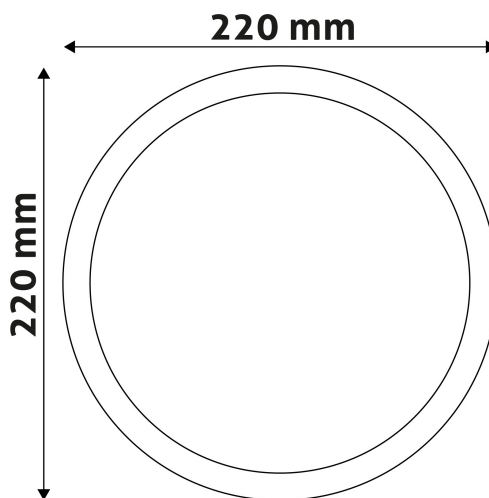

Avide LED Falra Szerelhető Kerek Mennyezeti Lámpa ALU 18W NW 4000K

Termékkód:	ACSMNW-R-18W-ALU
Termék honlap:	avidelighting.hu/qr/ACSMNW-R-18W-ALU
Adatlap azonosító:	AB-190518
Forgalmazó:	Bramcke Hungary Kft.
Cím:	4031 Debrecen, Kishatár utca 17.

QR kód:

Kiállítás: 2024-10-03

Oldalszám: 2/3

TERMÉKMÉRET

Átmérő:	219mm
Magasság:	31,5mm

TERMÉKDOBOZ

Vonalkód:	5999562281925
Csomagolás:	1/b 30/k 480/r
Méret:	220mm x 39mm x 225mm
Nettó súly:	370g
Bruttó súly:	431g

KARTON

Vonalkód:	5999562281932
Csomagolás:	1/b 30/k 480/r
Méret:	690mm x 420mm x 250mm
Nettó súly:	11,1kg
Bruttó súly:	12,93kg

RAKLAP PÉLDA

Magasság:	
Szélesség:	120cm (std Euro pallet)
Mélység:	80cm (std Euro pallet)
Karton / raklap:	16karton/raklap
Karton / sor:	
Nettó súly:	177,6kg
Bruttó súly:	206,88kg

TERMÉK KÉP

KÖRVONAL