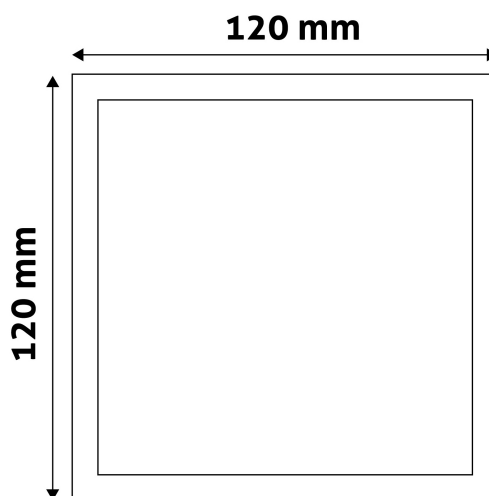

Avide LED Falra Szerelhető Négyzetes Mennyezeti Lámpa ALU 6W NW 4000K

Termékkód:	ACSMNW-S-6W-ALU
Termék honlap:	avidelighting.hu/qr/ACSMNW-S-6W-ALU
Adatlap azonosító:	AB-190518
Forgalmazó:	Bramcke Hungary Kft.
Cím:	4031 Debrecen, Kishatár utca 17.

QR kód:

Kiállítás: 2024-10-03

Oldalszám: 2/3

TERMÉKMÉRET

Szélesség:	120mm
Magasság:	31,5mm

TERMÉKDOBOZ

Vonalkód:	5999097912066
Csomagolás:	1/b 50/k 1600/r
Méret:	125mm x 39mm x 125mm
Nettó súly:	138g
Bruttó súly:	148g

KARTON

Vonalkód:	5999097912073
Csomagolás:	1/b 50/k 1600/r
Méret:	645mm x 220mm x 270mm
Nettó súly:	6,9kg
Bruttó súly:	7,4kg

RAKLAP PÉLDA

Magasság:	
Szélesség:	120cm (std Euro pallet)
Mélység:	80cm (std Euro pallet)
Karton / raklap:	32karton/raklap
Karton / sor:	
Nettó súly:	220,8kg
Bruttó súly:	236,8kg

TERMÉK KÉP

KÖRVONAL