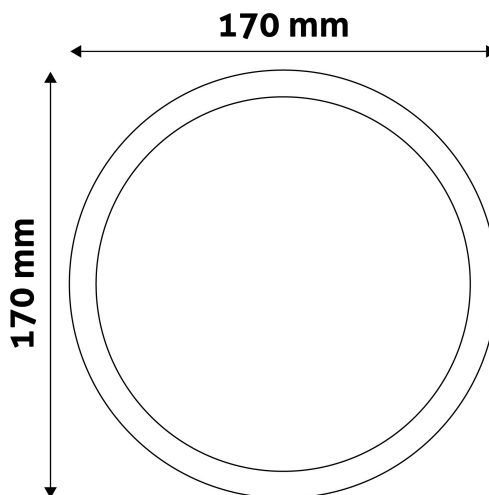

Avide LED Falra Szerelhető Kerek Mennyezeti Lámpa ALU 12W WW 3000K

Termékkód:	ACSMWW-R-12W-ALU
Termék honlap:	avidelighting.hu/qr/ACSMWW-R-12W-ALU
Adatlap azonosító:	AB-190518
Forgalmazó:	Bramcke Hungary Kft.
Cím:	4031 Debrecen, Kishatár utca 17.

QR kód:

Kiállítás: 2024-10-03

Oldalszám: 2/3

TERMÉKMÉRET

Átmérő:	170mm
Magasság:	31,5mm

TERMÉKDOBOZ

Vonalkód:	5999562281888
Csomagolás:	1/b 40/k 1440/r
Méret:	172mm x 39mm x 172mm
Nettó súly:	255g
Bruttó súly:	292,5g

KARTON

Vonalkód:	5999562281895
Csomagolás:	1/b 40/k 1440/r
Méret:	885mm x 220mm x 193mm
Nettó súly:	10,2kg
Bruttó súly:	11,7kg

RAKLAP PÉLDA

Magasság:	
Szélesség:	120cm (std Euro pallet)
Mélység:	80cm (std Euro pallet)
Karton / raklap:	36karton/raklap
Karton / sor:	
Nettó súly:	367,2kg
Bruttó súly:	421,2kg

TERMÉK KÉP

KÖRVONAL