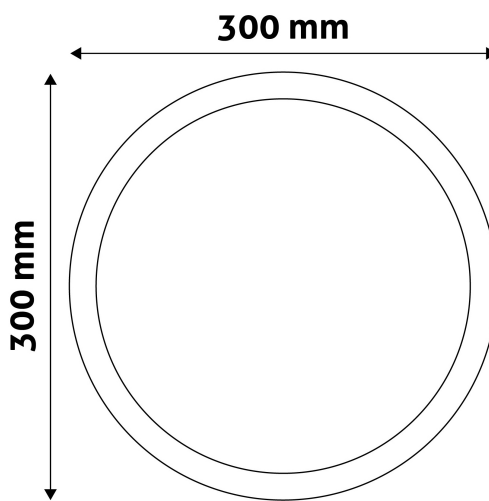

Avide LED Falra Szerelhető Kerek Mennyezeti Lámpa ALU 24W WW 3000K

Termékkód:	ACSMWW-R-24W-ALU
Termék honlap:	avidelighting.hu/qr/ACSMWW-R-24W-ALU
Adatlap azonosító:	AB-190518
Forgalmazó:	Bramcke Hungary Kft.
Cím:	4031 Debrecen, Kishatár utca 17.

QR kód:

Kiállítás: 2024-10-03

Oldalszám: 2/3

TERMÉKMÉRET

Átmérő:	300mm
Magasság:	31,5mm

TERMÉKDOBOZ

Vonalkód:	5999097908847
Csomagolás:	1/b 20/k 240/r
Méret:	300mm x 39mm x 300mm
Nettó súly:	675g
Bruttó súly:	795g

KARTON

Vonalkód:	5999097908854
Csomagolás:	1/b 20/k 240/r
Méret:	625mm x 420mm x 325mm
Nettó súly:	13,5kg
Bruttó súly:	15,9kg

RAKLAP PÉLDA

Magasság:	
Szélesség:	120cm (std Euro pallet)
Mélység:	80cm (std Euro pallet)
Karton / raklap:	12karton/raklap
Karton / sor:	
Nettó súly:	162kg
Bruttó súly:	190,8kg

TERMÉK KÉP

KÖRVONAL