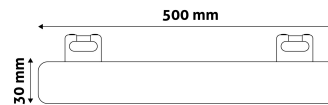

Avide LED Vonalizzó 8W 500mm S14s NW 4000K

Termékkód:	ABS14SNW-8W
Termék honlap:	avidelighting.hu/qr/ABS14SNW-8W
Adatlap azonosító:	AB-190518
Forgalmazó:	Bramcke Hungary Kft.
Cím:	4031 Debrecen, Kishatár utca 17.

QR kód:

Kiállítás: 2024-10-03

Oldalszám: 2/3

TERMÉKMÉRET

Átmérő:	30mm
Hosszúság:	500mm

TERMÉKDOBOZ

Vonalkód:	5999562289280
Csomagolás:	1/b 50/k 600/r
Méret:	51mm x 31mm x 505mm
Nettó súly:	102g
Bruttó súly:	142g

KARTON

Vonalkód:	5999562289297
Csomagolás:	1/b 50/k 600/r
Méret:	525mm x 385mm x 300mm
Nettó súly:	5,1kg
Bruttó súly:	7,1kg

RAKLAP PÉLDA

Magasság:	
Szélesség:	120cm (std Euro pallet)
Mélység:	80cm (std Euro pallet)
Karton / raklap:	12karton/raklap
Karton / sor:	4db
Nettó súly:	61,2kg
Bruttó súly:	85,2kg

TERMÉK KÉP

KÖRVONAL