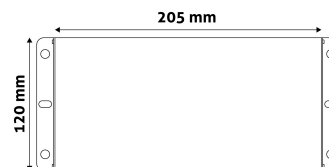

Avide LED Szalag 12V 250W IP67 Slim Tápegység

Termékkód:	ABLSPS12V-250W-IP67-S
Termék honlap:	avidelighting.hu/qr/ABLSPS12V-250W-IP67-S
Adatlap azonosító:	AB-190518
Forgalmazó:	Bramcke Hungary Kft.
Cím:	4031 Debrecen, Kishatár utca 17.

QR kód:

Kiállítás: 2024-10-03

Oldalszám: 2/3

TERMÉKMÉRET

Magasság:	55mm
Szélesség:	120mm
Hosszúság:	

TERMÉKDOBOZ

Vonalkód:	5999097915043
Csomagolás:	1/b 7/k
Méret:	242mm x 136mm x 72mm
Nettó súly:	175g
Bruttó súly:	225g

KARTON

Vonalkód:	5999097915050
Csomagolás:	1/b 7/k
Méret:	360mm x 270mm x 310mm
Nettó súly:	1,225kg
Bruttó súly:	1,575kg

RAKLAP PÉLDA

Magasság:	
Szélesség:	120cm (std Euro pallet)
Mélység:	80cm (std Euro pallet)
Karton / raklap:	0karton/raklap
Karton / sor:	
Nettó súly:	0,175kg
Bruttó súly:	0,225kg

TERMÉK KÉP

KÖRVONAL