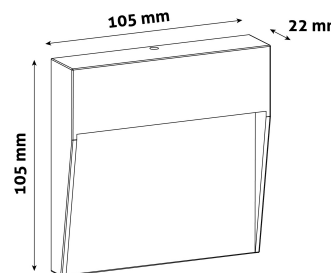

Avide kültéri lépcső lámpa Kano LED 3W NW IP54 105mm

Termékkód:	AOLS3WLED-KAS
Termék honlap:	avidelighting.hu/qr/AOLS3WLED-KAS
Adatlap azonosító:	AB-190518
Forgalmazó:	Bramcke Hungary Kft.
Cím:	4031 Debrecen, Kishatár utca 17.

QR kód:

Kiállítva: 2024-10-03

Oldalszám: 2/3

TERMÉKMÉRET

Szélesség:	105mm
Magasság:	105mm
Mélység:	

TERMÉKDOBOZ

Vonalkód:	5999097928845
Csomagolás:	1/b 40/k 2520/r
Méret:	
Nettó súly:	250g
Bruttó súly:	275g

KARTON

Vonalkód:	5999097928852
Csomagolás:	1/b 40/k 2520/r
Méret:	370mm x 250mm x 250mm
Nettó súly:	10kg
Bruttó súly:	11kg

RAKLAP PÉLDA

Magasság:	
Szélesség:	120cm (std Euro pallet)
Mélység:	80cm (std Euro pallet)
Karton / raklap:	63karton/raklap
Karton / sor:	
Nettó súly:	630kg
Bruttó súly:	693kg

TERMÉK KÉP

KÖRVONAL