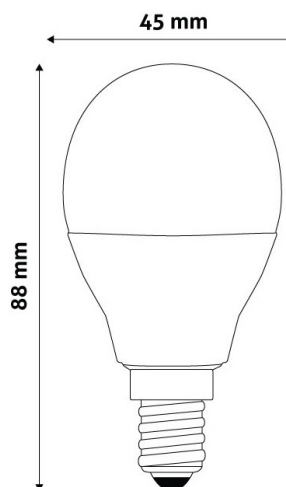

Avide Smart LED Mini Globe 5.5W RGB+W WIFI APP Control

Termék kód:	ASMG14RGBW-5.5W-WIFI
Termék honlap:	avidelighting.hu/qr/ASMG14RGBW-5.5W-WIFI
Adatlap azonosító:	AB-190518
Forgalmazó:	Bramcke Hungary Kft.
Cím:	4031 Debrecen, Kishatár utca 17.

QR kód:

Kiállítás: 2024-10-03

Oldalszám: 2/3

TERMÉKMÉRET

Átmérő:	45mm
Magasság:	88mm

TERMÉKDOBOZ

Vonalkód:	5999097918082
Csomagolás:	1/b 50/k 1200/r
Méret:	180mm x 180mm x 60mm
Nettó súly:	29,5g
Bruttó súly:	67g

KARTON

Vonalkód:	5999097918099
Csomagolás:	1/b 50/k 1200/r
Méret:	430mm x 200mm x 795mm
Nettó súly:	1,475kg
Bruttó súly:	3,35kg

RAKLAP PÉLDA

Magasság:	
Szélesség:	120cm (std Euro pallet)
Mélység:	80cm (std Euro pallet)
Karton / raklap:	24karton/raklap
Karton / sor:	
Nettó súly:	35,4kg
Bruttó súly:	80,4kg

TERMÉK KÉP

KÖRVONAL